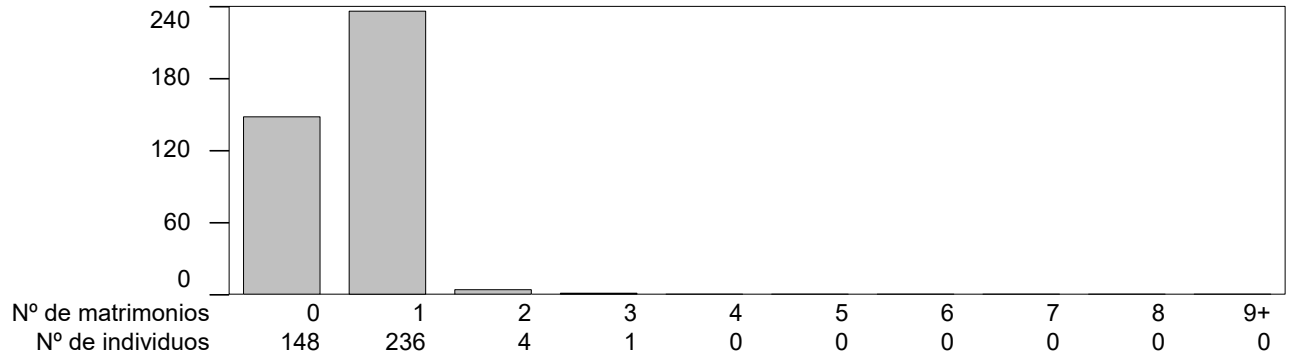

Estadísticas

ESTADÍSTICA INDIVIDUAL

| | TOTAL | Varón | Hembra | Desconocido |
|---------------------------|--|--------|--------|-------------|
| Total base de datos: | 389 | 195 | 193 | 1 |
| | | 50.1 % | 49.6 % | 0.3 % |
| Total vivos: | 129 | 64 | 64 | 1 |
| Total fallecidos: | 260 | 131 | 129 | 0 |
| Vida media: | 47.8 | 47.5 | 48.6 | 21.5 |
| Vida más larga (varones): | 98 años - Tomas Jesus Ruiz de Gopegui Cañas-0023 | | | |
| Vida más larga (hembras): | 119 años - Micaela (otra) de Pablo Bravo-0256 | | | |

DISTRIBUCIÓN DE VIDA

DISTRIBUCIÓN SIGLOS DE NACIMIENTO

OTRAS ESTADÍSTICAS

| | | | | | |
|---|-------|-----------|----------------|------------|-----------|
| Nº total de acontecimientos: | 336 | | | | |
| Media de acontecimientos por individuo: | 0.9 | | | | |
| | Lugar | Dirección | Datos diversos | Ref fuente | Documento |
| Total registros: | 30 | 0 | 3 | 2 | 0 |
| Nº total de usos: | 125 | 0 | 2 | 0 | 0 |
| Uso medio por registro: | 4 | 0 | 1 | 0 | 0 |

Estadísticas

ESTADÍSTICA MATRIMONIAL

Nº total de matrimonios: 125
Edad media matrimonio: 27.1 Varones: 28.2 Hembras: 26.0

DISTRIBUCIÓN Nº DE MATRIMONIOS

DISTRIBUCIÓN EDAD DE MATRIMONIO

DISTRIBUCIÓN DE HIJOS POR MATRIMONIO