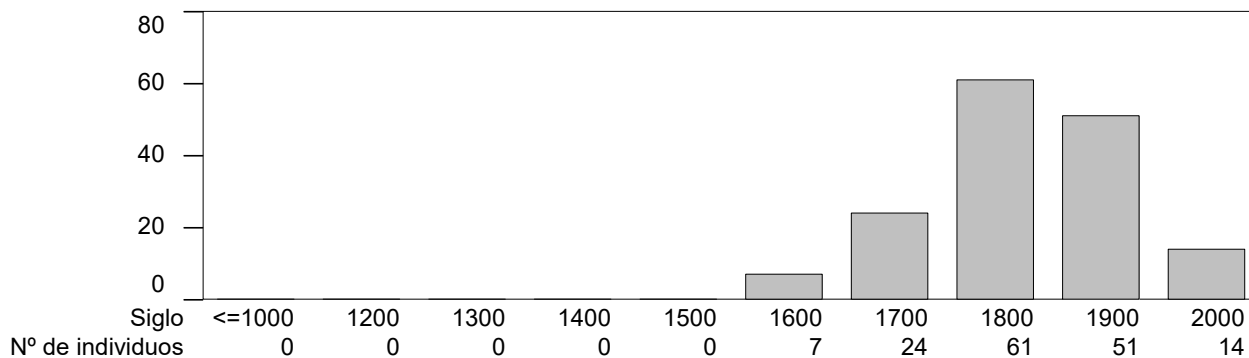

Estadísticas

ESTADÍSTICA INDIVIDUAL

| | TOTAL | Varón | Hembra | Desconocido |
|---------------------------|--|--------|--------|-------------|
| Total base de datos: | 389 | 195 | 193 | 1 |
| | | 50.1 % | 49.6 % | 0.3 % |
| Total vivos: | 129 | 64 | 64 | 1 |
| Total fallecidos: | 260 | 131 | 129 | 0 |
| Vida media: | 47.8 | 47.5 | 48.6 | 21.5 |
| Vida más larga (varones): | 98 años - Tomas Jesus Ruiz de Gopegui Cañas-0023 | | | |
| Vida más larga (hembras): | 119 años - Micaela (otra) de Pablo Bravo-0256 | | | |

DISTRIBUCIÓN DE VIDA

DISTRIBUCIÓN SIGLOS DE NACIMIENTO

OTRAS ESTADÍSTICAS

| | | | | | |
|---|-------|-----------|----------------|------------|-----------|
| Nº total de acontecimientos: | 336 | | | | |
| Media de acontecimientos por individuo: | 0.9 | | | | |
| | Lugar | Dirección | Datos diversos | Ref fuente | Documento |
| Total registros: | 30 | 0 | 3 | 2 | 0 |
| Nº total de usos: | 125 | 0 | 2 | 0 | 0 |
| Uso medio por registro: | 4 | 0 | 1 | 0 | 0 |