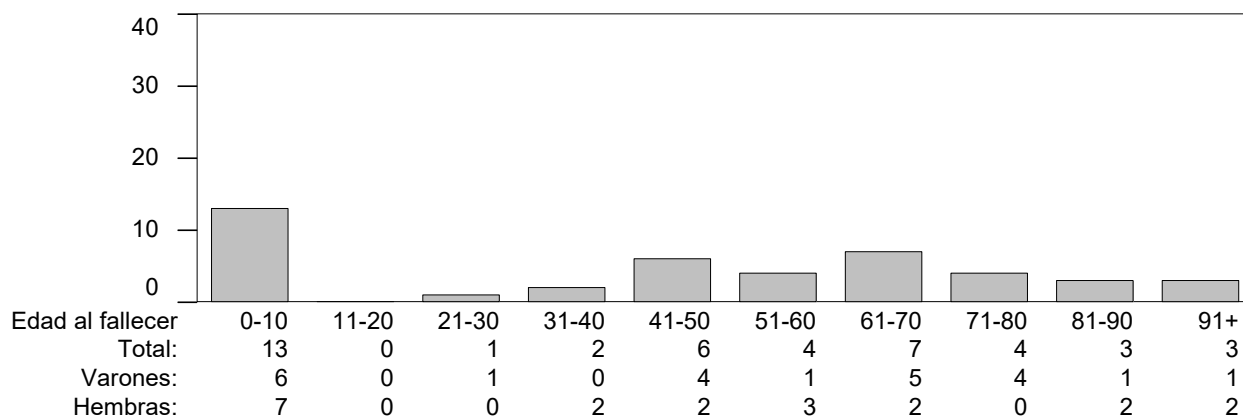

Estadísticas

ESTADÍSTICA INDIVIDUAL

| | TOTAL | Varón | Hembra | Desconocido |
|---------------------------|--|--------|--------|-------------|
| Total base de datos: | 389 | 195 | 193 | 1 |
| | | 50.1 % | 49.6 % | 0.3 % |
| Total vivos: | 129 | 64 | 64 | 1 |
| Total fallecidos: | 260 | 131 | 129 | 0 |
| Vida media: | 47.8 | 47.5 | 48.6 | 21.5 |
| Vida más larga (varones): | 98 años - Tomas Jesus Ruiz de Gopegui Cañas-0023 | | | |
| Vida más larga (hembras): | 119 años - Micaela (otra) de Pablo Bravo-0256 | | | |

DISTRIBUCIÓN DE VIDA

DISTRIBUCIÓN SIGLOS DE NACIMIENTO

OTRAS ESTADÍSTICAS

| | | | | | |
|---|-------|-----------|----------------|------------|-----------|
| Nº total de acontecimientos: | 336 | | | | |
| Media de acontecimientos por individuo: | 0.9 | | | | |
| | Lugar | Dirección | Datos diversos | Ref fuente | Documento |
| Total registros: | 30 | 0 | 3 | 2 | 0 |
| Nº total de usos: | 125 | 0 | 2 | 0 | 0 |
| Uso medio por registro: | 4 | 0 | 1 | 0 | 0 |

Estadísticas

ESTADÍSTICA MATRIMONIAL

Nº total de matrimonios: 125
Edad media matrimonio: 27.1 Varones: 28.2 Hembras: 26.0

DISTRIBUCIÓN Nº DE MATRIMONIOS

DISTRIBUCIÓN EDAD DE MATRIMONIO

DISTRIBUCIÓN DE HIJOS POR MATRIMONIO